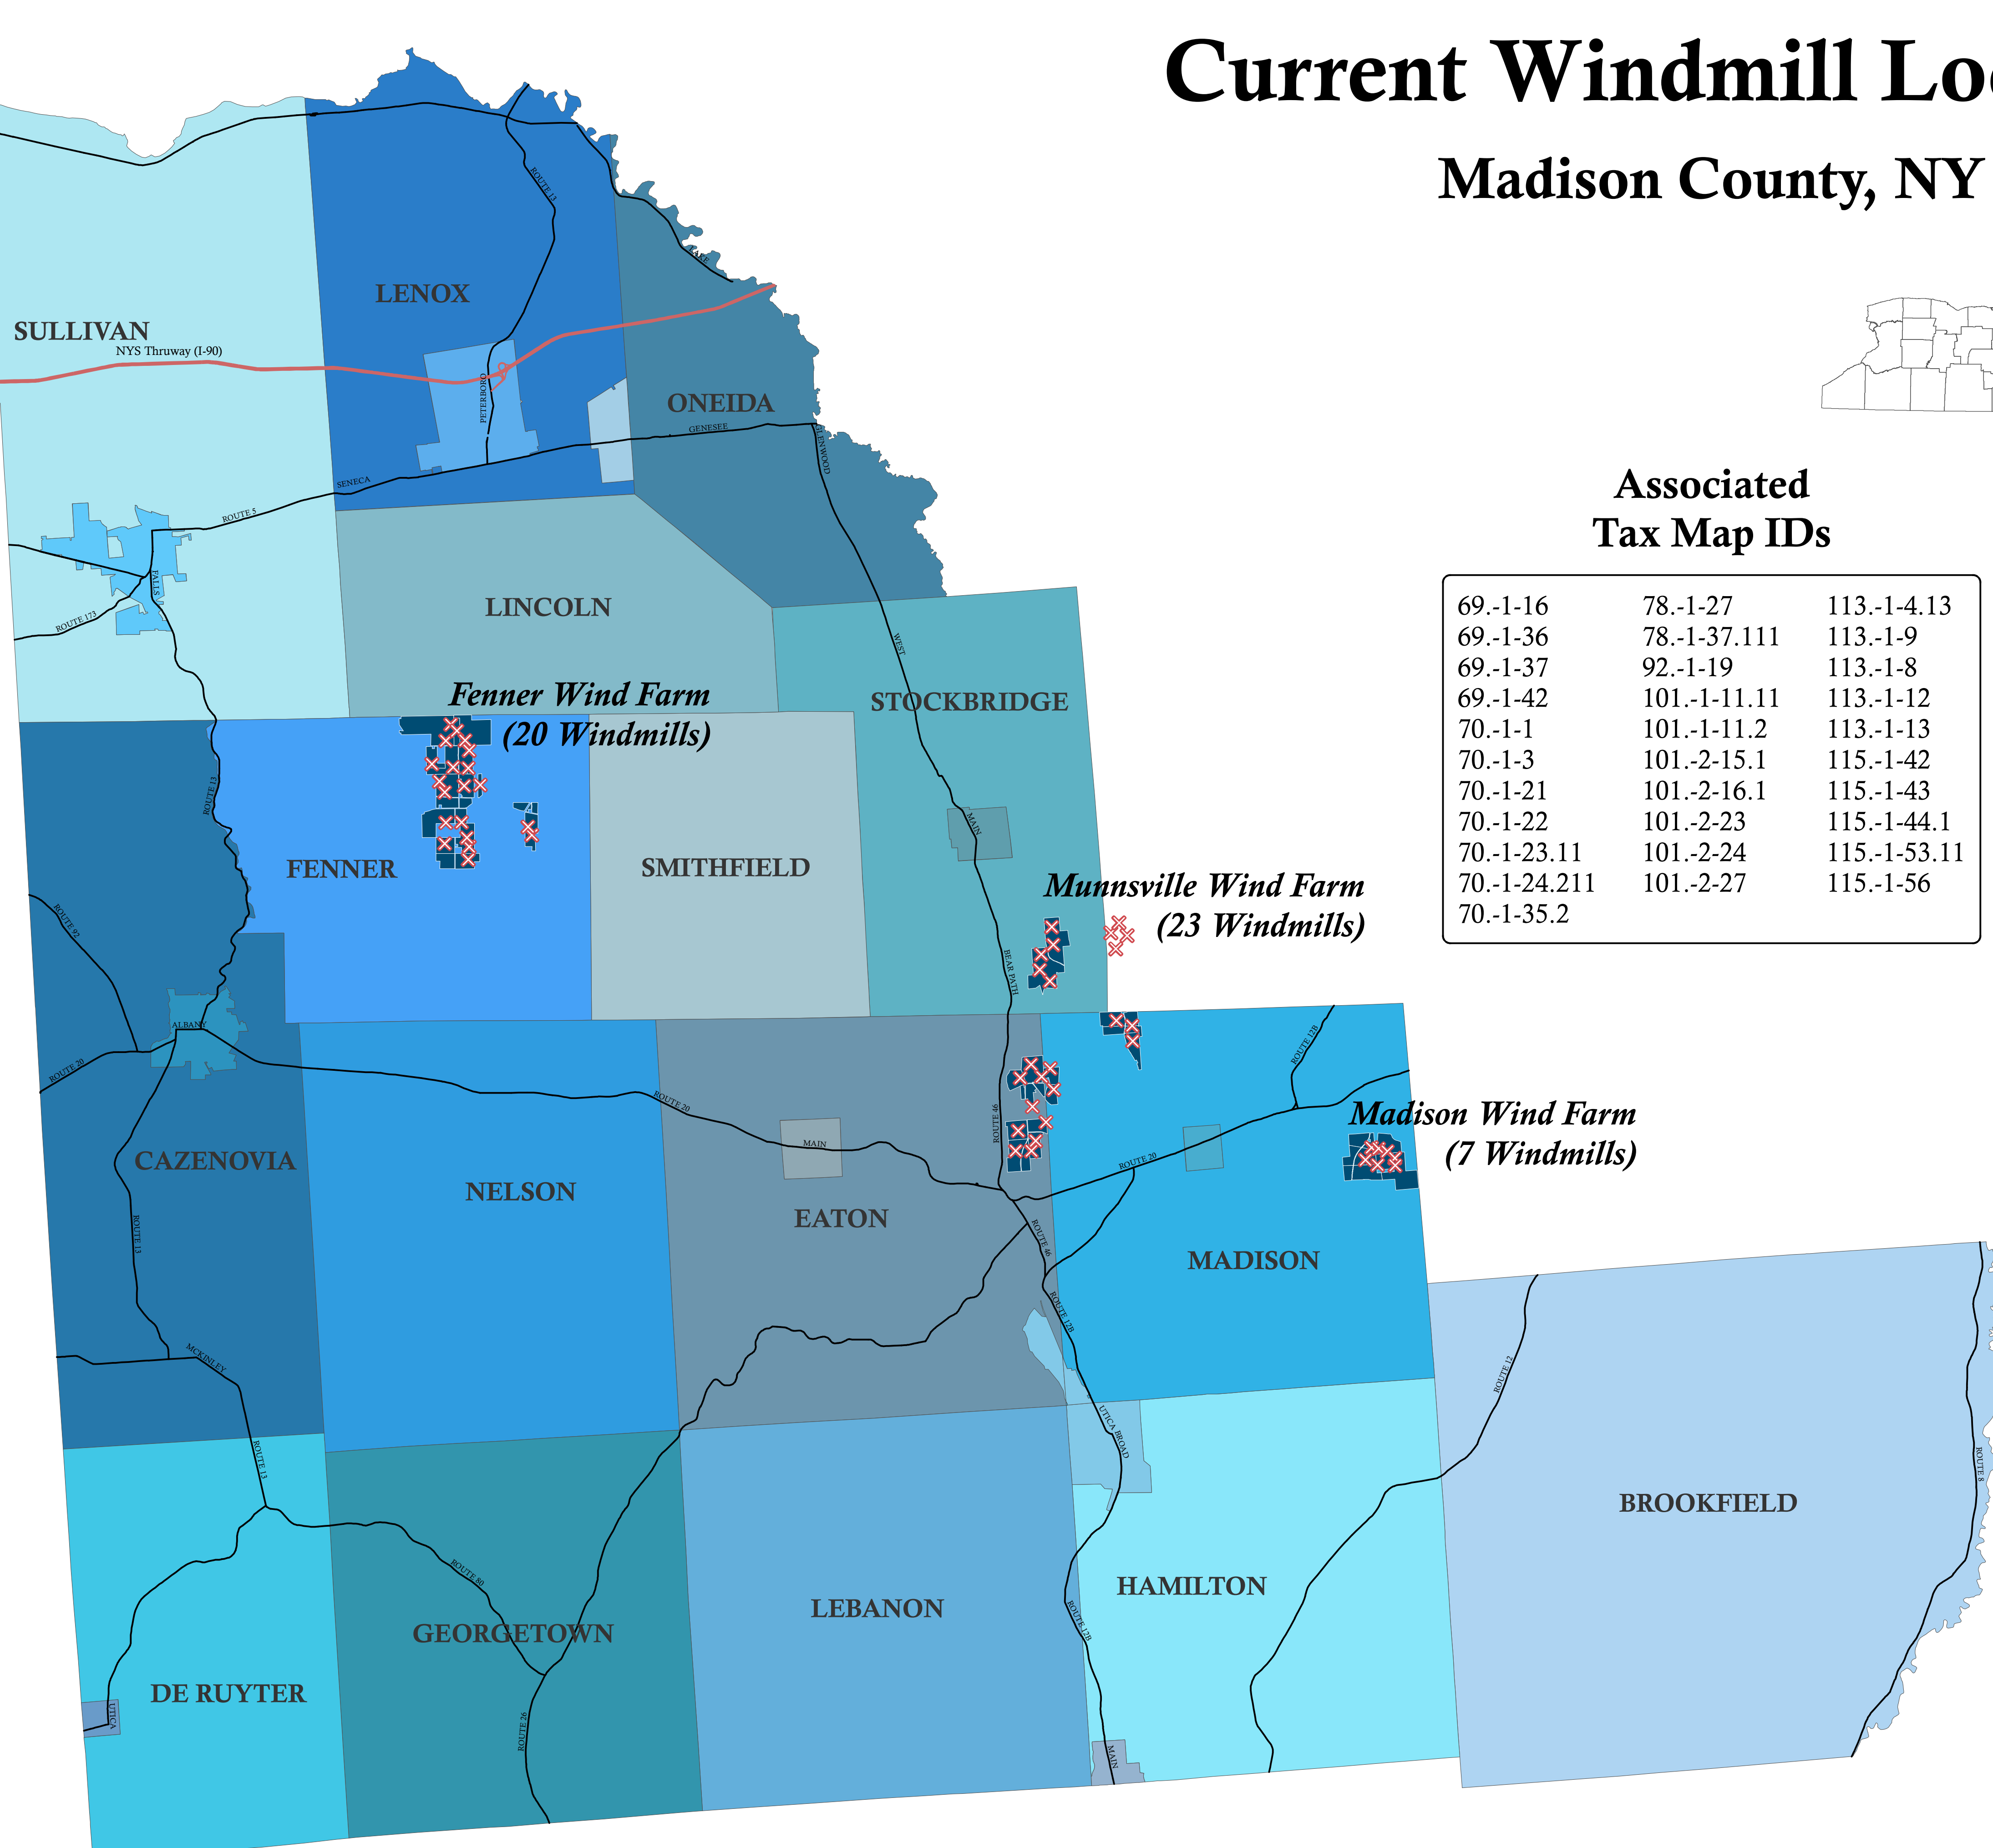

# Current Windmill Locations

Madison County, NY

## Associated Tax Map IDs

69.-1-16	78.-1-27	113.-1-4.13
69.-1-36	78.-1-37.111	113.-1-9
69.-1-37	92.-1-19	113.-1-8
69.-1-42	101.-1-11.11	113.-1-12
70.-1-1	101.-1-11.2	113.-1-13
70.-1-3	101.-2-15.1	115.-1-42
70.-1-21	101.-2-16.1	115.-1-43
70.-1-22	101.-2-23	115.-1-44.1
70.-1-23.11	101.-2-24	115.-1-53.11
70.-1-24.211	101.-2-27	115.-1-56
70.-1-35.2		